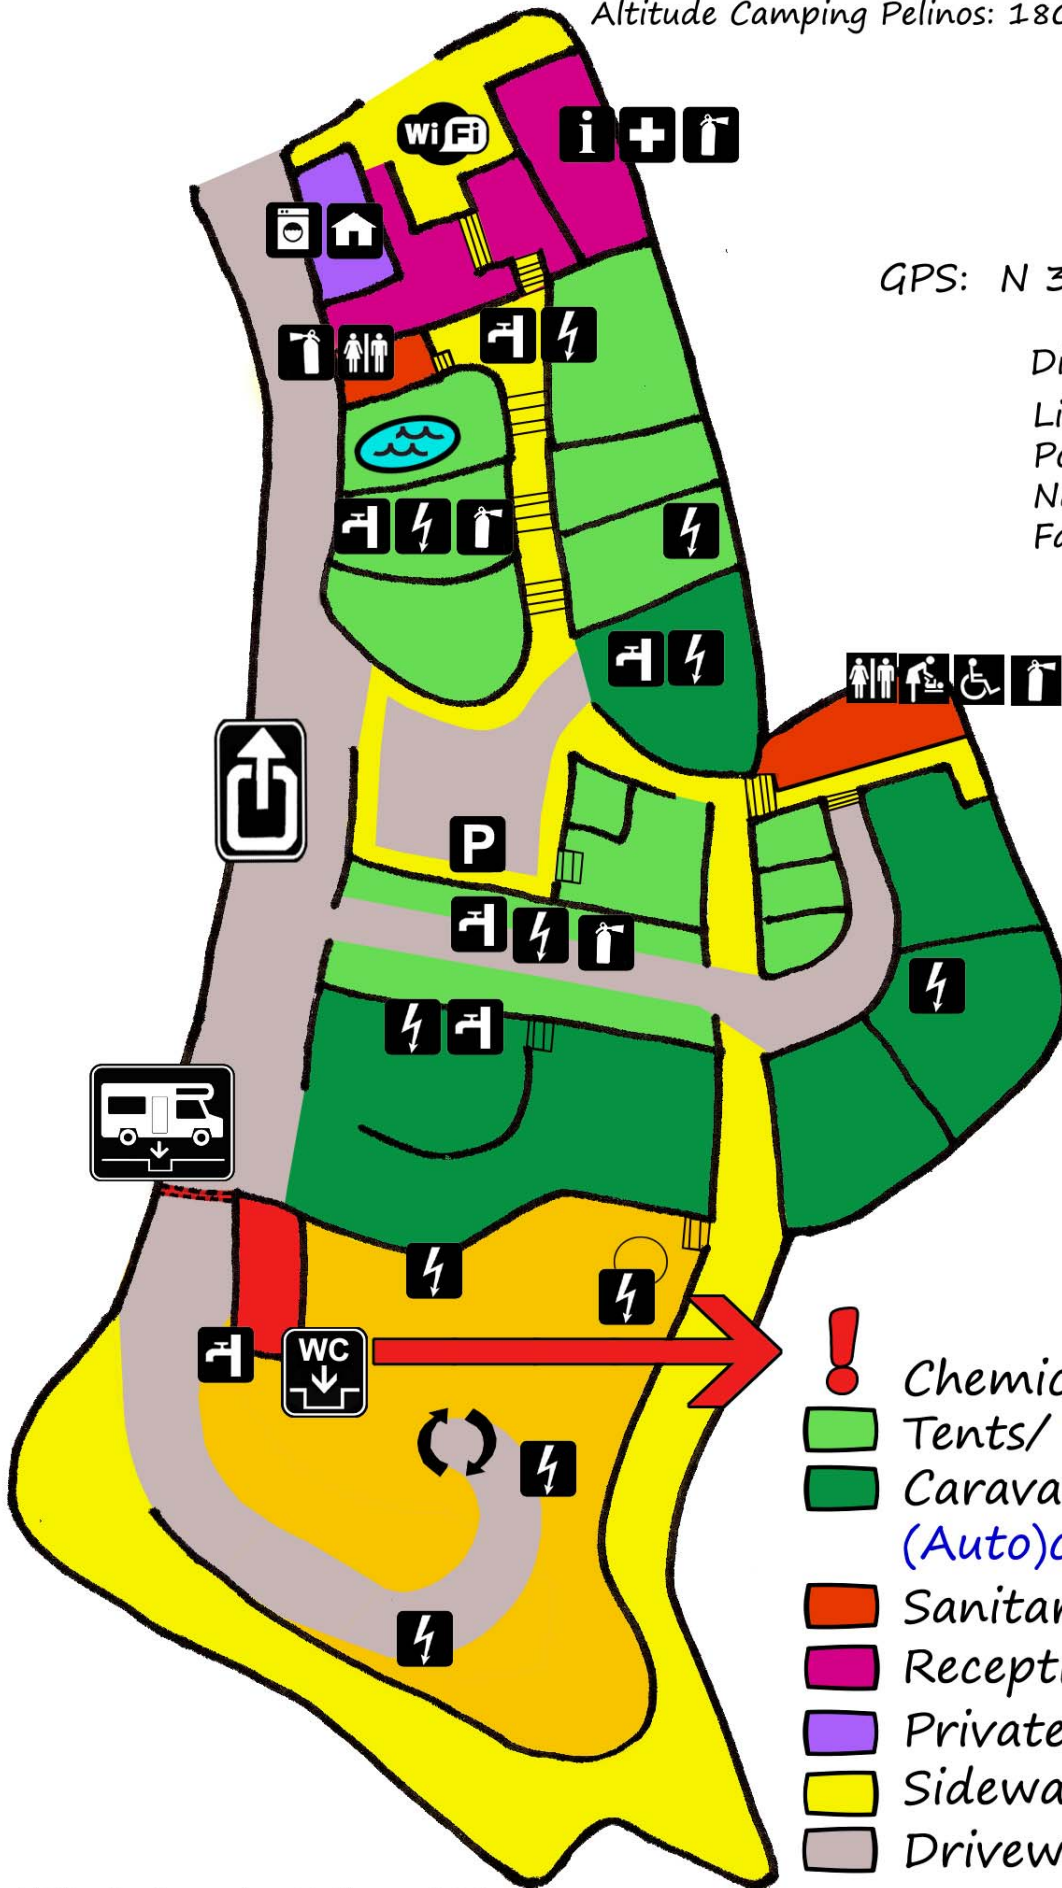

# MAP/ MAPA CAMPING PELINOS

Altitude Camping Pelinos: 180 m

GPS: N 39 38 17, W 08 20 13

Distance/ *Distância* Tomar :

|                       |        |
|-----------------------|--------|
| Lisbon/ <i>Lisboa</i> | 137 km |
| Porto                 | 198 km |
| Nazaré                | 88 km  |
| Faro                  | 375 km |

-  Chemical WC/ *WC químico*
-  Tents/ *Tendas*
-  Caravans & motorhomes  
(Auto)caravanas
-  Sanitary/ *Sanitária*
-  Reception/ *Recepção*
-  Private/ *Privado*
-  Sidewalk/ *Passeio*
-  Driveway/ *Caminho*